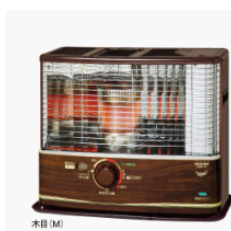

**ダイニチ工業株式会社** 業務用石油ファンヒーター  
広い空間を暖めるハイカロリートイプ。

**FM-195F** 希望小売価格 **104,790円** (本体価格 99,800円)

暖房のめやす		暖房出力	19.0L タンク
木造	コンクリート	18.50~ 5.60kW	
47畳まで (77.5m <sup>2</sup> )	65畳まで (107.5m <sup>2</sup> )	即暖! 80秒着火	

メタリックグレー(H)

プラチナシルバー(S)

FM-195F  
**¥56,800**

**TOYOTOMI**

石油ストーブ

コンクリート **10**畳まで (16.5m<sup>2</sup>)  
木造 **8**畳まで (13.0m<sup>2</sup>)

RS-S29B

**¥11,800**

電源不要!

コロナ(CORONA)  
石油こんろ「サロンヒーター」

KT-1610(M)

**¥12,800**

対流型石油ストーブ

コンクリート **24**畳まで (39.5m<sup>2</sup>)  
木造 **17**畳まで (28.0m<sup>2</sup>)

KS-67E

**¥19,000**