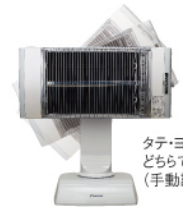

○火災予防条例の裸火に該当しない
安全な表面温度400度未満で、
火災の危険性は少なくなります。

●大型パネルの遠赤外線で幅広い
暖房範囲です。

○キャスター付でラクラク移動できます。

WPS-20s

¥86,400

マイニチ工業株式会社

業務用大型石油ファンヒーター
広い空間を暖めるハイカロリタイプ。

FM-195F 希望小売価格 104,790円 (本体価格 99,800円)

暖房のめやす		暖房出力	19.0L タンク
木造 47畳まで (77.5㎡)	コンクリート 65畳まで (107.5㎡)	18.50~ 5.60kW	
		⚡即燃! 80秒着火	

メタリックグレー(H)

プラチナシルバー(S)

¥58,400

熱くならない
天板

温風
ファン
付き

DAIKIN

- 遠赤外線
- マイコン制御/センサー搭載
- リズム・センサーモード
- タテヨコ・首振自在
- タイマー最大6時間
- 大型取っ手
- コードハンガー
- チャイルドロック
- 転倒時OFF

遠赤外線 暖房機
セラムヒート

タテ・ヨコ
どちらでも使えます
(手動調節)

CER11PS

¥29,800

電源: 単相100V
消費電力: 0.33~1.1kW
運転電流: 3.3~11A
1時間あたりの
電気代のめやす: 8.91~29.7円

LOGOS CORPORATION

防水防寒コート
グレー
M / L / LL

¥2,980

値下げしました!!

ミューズ
基礎天端レベルビス
LB-45 (100本)

¥2,592

フローレバー (天端用)

製品	25kg/袋
練り混ぜ水量	清水7~8リットル
施工厚み	5~20mm
1袋あたりの施工長さ	約14m (厚み10mm、基礎幅12cm) 約11m (厚み10mm、基礎幅15cm)

¥1,350

月から金曜 AM7:00~PM7:00
【営業時間】 土・祝 AM7:00~PM5:00
日曜 定休日